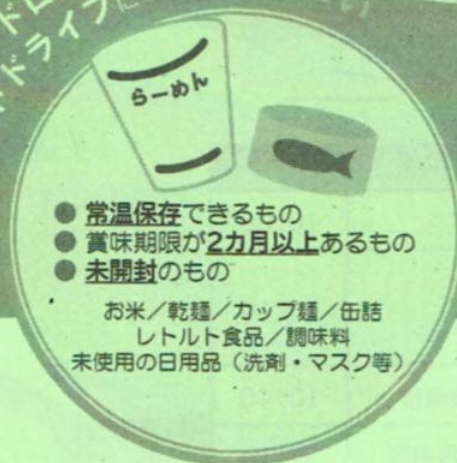

# 環境フェア

ストップ温暖化 ~今日からできるエコライフ~

10/21(土) 10:00~14:30

雨天時は10/22(日)。順延の場合、内容に変更があります。

## 福岡中央公園

ふじみ野市上野台1-4

フリーマーケット  
も開催！

フードロスモニター募集！  
フードドライブにご協力ください

- 常温保存できるもの
- 賞味期限が2カ月以上あるもの
- 未開封のもの

お米／乾麺／カップ麺／缶詰  
レトルト食品／調味料  
未使用の日用品（洗剤・マスク等）

もっていこう！

マイバッグ  
マイ容器  
マイボトル  
マイはし